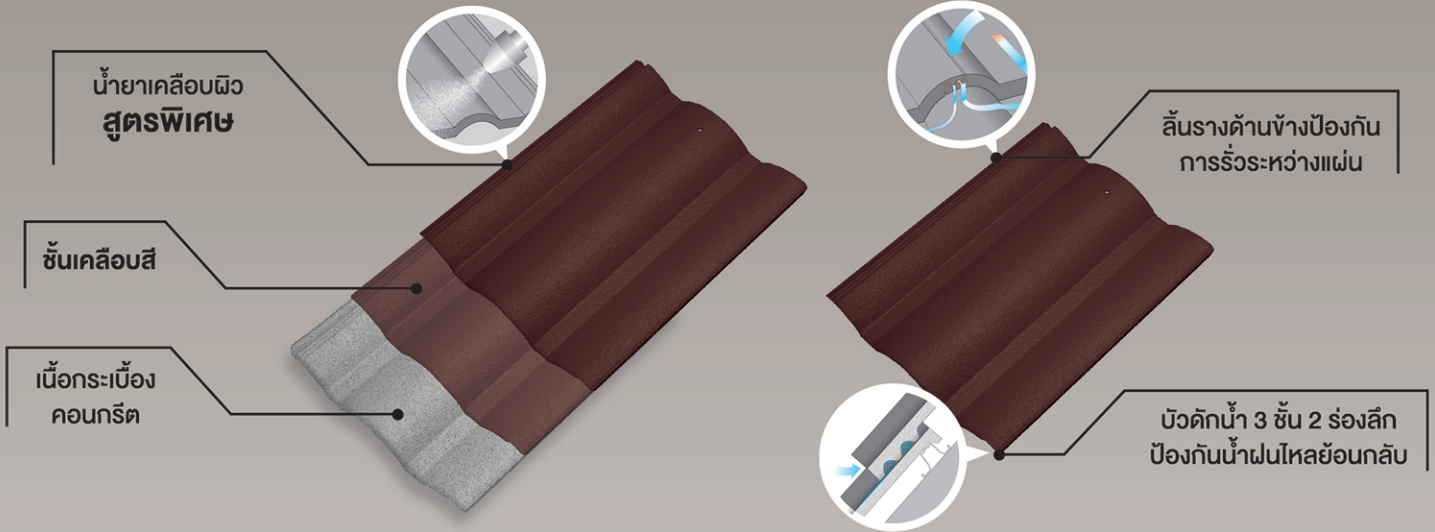

*การติดตั้งครอบ ควรใช้ร่วมกับชุดอุปกรณ์ยึดครอบระบบแห่ง เอสซีจี เพื่อประสิทธิภาพที่ดีที่สุด

SCG Roof Service

บริการติดตั้งหลังคาเบ็ดเสร็จอย่างมืออาชีพจาก เอสซีจี

- ✓ พื้นหลังคาสวยงามประณีต ควบคุมมาตรฐานทุกขั้นตอน
- ✓ งานเสร็จตามกำหนด งบประมาณปลาย
- ✓ ปลอดภัยด้วยเทคโนโลยีติดตั้งที่ทันสมัย
- ✓ มั่นใจและหมดกังวล ด้วยการรับประกันการติดตั้ง

ใหม่! สีสวยทนทานยิ่งขึ้น ด้วยเทคโนโลยีการเคลือบสี 2 ชั้น

“DOUBLE COATING”

สีสวยทนทาน ด้วยเทคโนโลยีใหม่ การเคลือบสี 2 ชั้น

ปกป้องสีสนของกระเบื้องหลังคาให้สวยทนทานยิ่งขึ้น ด้วยเทคโนโลยีการเคลือบสี 2 ชั้น “Double Coating” เพิ่มประสิทธิภาพการเคลือบสีด้วยน้ำยาเคลือบผิวสูตรพิเศษ ผสานกับกรรมวิธีพ่นสีแบบ Wet on Wet พ่นสีในขณะที่ กระเบื้องเปียกทำให้เนื้อสีติดประสานเป็นเนื้อเดียวกับกระเบื้อง

มั่นใจ ไม่รั่ว

ออกแบบพิเศษให้มีบัวตักน้ำ 3 ชั้น 2 ร่องลึก ยาวตลอดแนวชายกระเบื้อง เพื่อป้องกันน้ำฝนสาดย้อนด้านหัวกระเบื้องและมีลื่นรางด้านข้างกระเบื้อง ที่ป้องกันการรั่วระหว่างแผ่นได้อย่างมั่นใจ ผ่านการทดสอบในอุโมงค์ลม และการใช้งานจริงมากกว่า 50 ปี