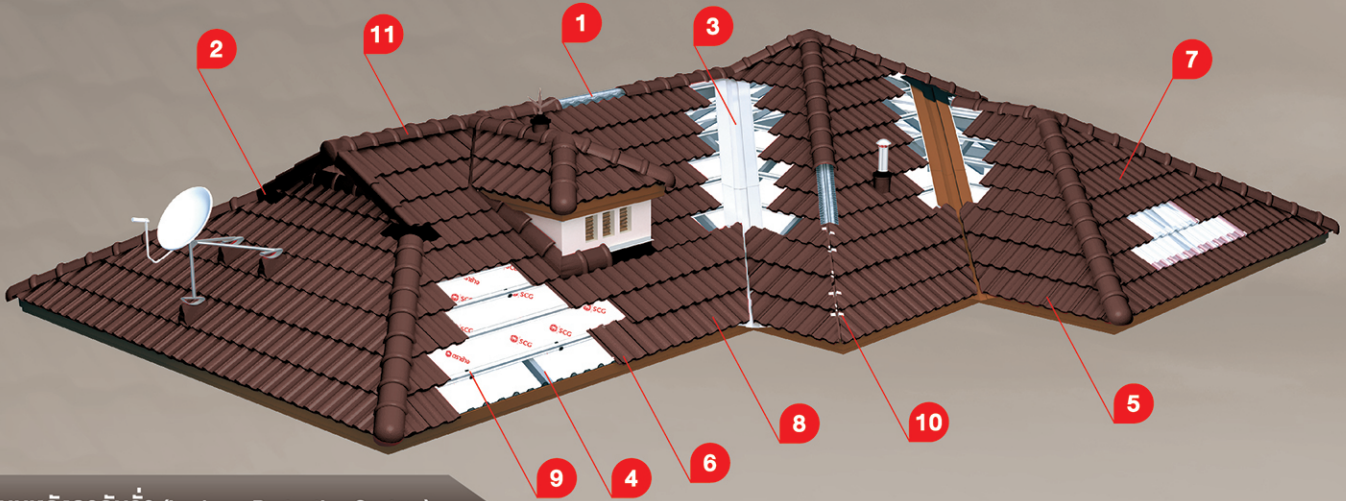

อุปกรณ์หลังคา เอสซีจี

ระบบหลังคากันรั่ว (Leakage Protection System)

1 ชุดอุปกรณ์ยึดครอบระบบแห้ง เอสซีจี

ยึดติดได้แบบสนิท ป้องกัน
ปัญหาครอมหลุดปลิว และ
หลังคารั่วซึมบริเวณครอบสัน
หลังคาและตะโพน ใ้แก่การ
ทำปูนปั้นได้ครอบ

2 แผ่นปิดรอยต่อ เอสซีจี

ปิดรอยต่อหลังคาทุกรอยต่อ เพื่อป้องกันการรั่วซึม
ยึดติดได้แบบแน่น ไม่ลอกหลุด ทาสีทับได้

3 รางน้ำตะเเพ เอสซีจี

ร่องรางน้ำกว้างและลึก
รับน้ำได้มาก ระบายน้ำได้เร็ว
ตัดปัญหาน้ำล้นราง
มี 2 แบบ แบบกัลวาไนซ์
และสแตนเลส

ระบบยึดหลังคา (Fixing Solution System)

4 แป เอสซีจี

แข็งแรง ปลอดภัย ไม่เป็นสนิม

อุปกรณ์ยึดหลังคา

5 ขอยึดเชิงชาย เอสซีจี

เพิ่มความแข็งแรง ปลอดภัย ป้องกันการ
หลุดปลิวของหลังคาแนวเชิงชาย มีให้เลือก
2 แบบ กัลวาไนซ์และสแตนเลส

6 แหนบยึดกระเบื้องพิเศษ เอสซีจี

ยึดแน่น กระเบื้องพิเศษไม่หลุดปลิว
ปลอดภัย ไม่เป็นสนิม

7 ขอยึดกระเบื้อง เอสซีจี

ใช้งานร่วมกับตะปู เอสซีจี เพื่อความ
แข็งแรงให้กับพื้นหลังคา มีให้เลือก
2 แบบ กัลวาไนซ์และสแตนเลส

8 ตะปู เอสซีจี

ยึดแน่นมั่นใจ ปลอดภัย ทนทาน

ระบบหลังคากันร้อน (Heat Protection System)

9 แผ่นสะท้อนความร้อน เอสซีจี

สะท้อนรังสีความร้อนเข้าสู่หลังคาได้สูงถึง 95%
ผลิตจากอลูมิเนียมพอยล์แท้ 100%

อุปกรณ์หลังคาอรรถประโยชน์

10 แผ่นปิดเชิงชาย เอสซีจี สำหรับหลังคาคอนกรีต เอสซีจี

ป้องกันสัตว์ขนาดเล็กไม่ให้เข้าไป สร้างความเสียหาย
ใต้หลังคา ทนทาน ไม่บิดงอ หรือกรอบ
มี 2 สลอนอลูมิเนียมและ
สลอนอลาบานา

11 สีทาปูนได้ครอบ เอสซีจี

เป็นสีพลาสติกคุณภาพสูง (Acrylic Paint)
ไว้ทาปูนทรายได้ครอบและตกแต่งรอยตัด
หรือจุดดบนแผ่นหลังคา ทำให้สีอง
หลังคาดูกลมกลืนมากขึ้น